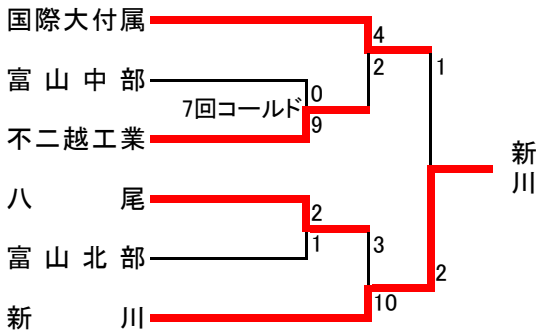

令和元年度 呉東・呉西地区高等学校野球大会

◇呉東地区 Aブロック

◇呉西地区 Aブロック

Bブロック

Bブロック

Cブロック

Cブロック

Dブロック