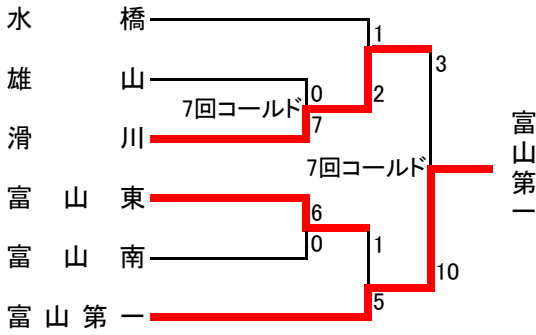

令和元年度 呉東・呉西地区高等学校野球大会

◇呉東地区 Aブロック

◇呉西地区 Aブロック

Bブロック

Bブロック

Cブロック

Cブロック

Dブロック