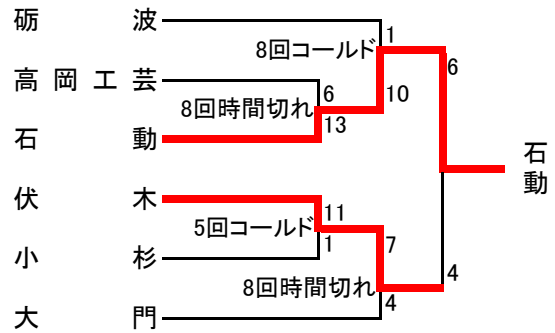

令和元年度 呉東・呉西地区高等学校野球大会

◇呉東地区 Aブロック

◇呉西地区 Aブロック

Bブロック

Bブロック

Cブロック

Cブロック

Dブロック