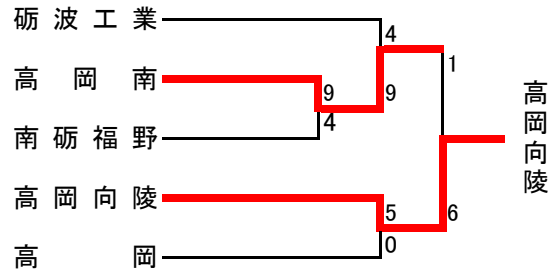

令和元年度 呉東・呉西地区高等学校野球大会

◇呉東地区 Aブロック

◇呉西地区 Aブロック

Bブロック

Bブロック

Cブロック

Cブロック

Dブロック