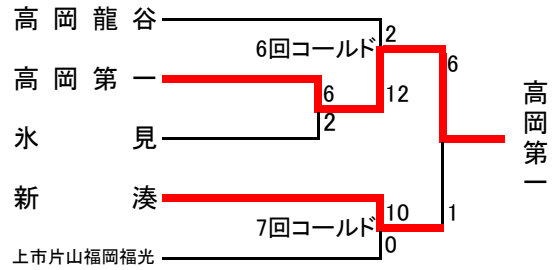

令和元年度 呉東・呉西地区高等学校野球大会

◇呉東地区 Aブロック

◇呉西地区 Aブロック

Bブロック

Bブロック

Cブロック

Cブロック

Dブロック