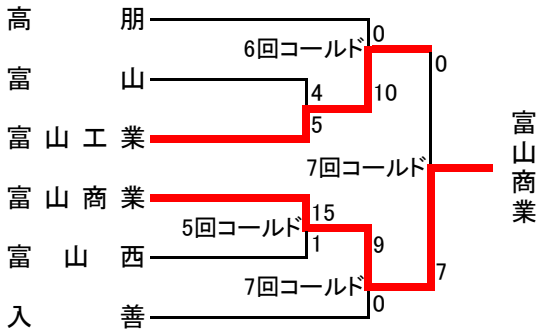

令和元年度 呉東・呉西地区高等学校野球大会

◇呉東地区 Aブロック

◇呉西地区 Aブロック

Bブロック

Bブロック

Cブロック

Cブロック

Dブロック